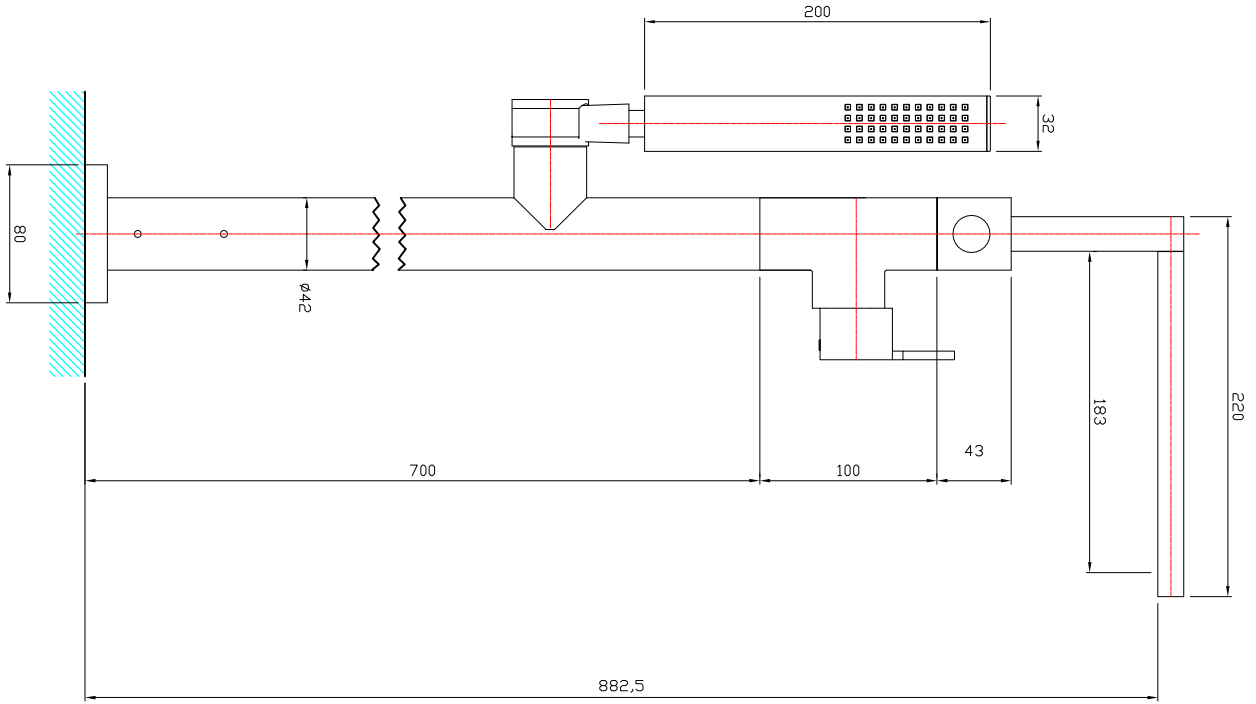

NEVE

ISTRUZIONI DI MONTAGGIO FITTING INSTRUCTIONS

NEVE

NEVE RUBINETTERIE
VIA NOVARA 18
28024 GOZZANO (NO)
ITALY

e-mail:
tecnico@neve-rubinetterie.com

visitaci / visit us
www.neve-rubinetterie.com

BOXER
ART. BOX4940B

TOLLERANZA DI FISSAGGIO A PAVIMENTO - FIXING TOLERANCE
VISTA FRONTALE - FRONTAL VIEW